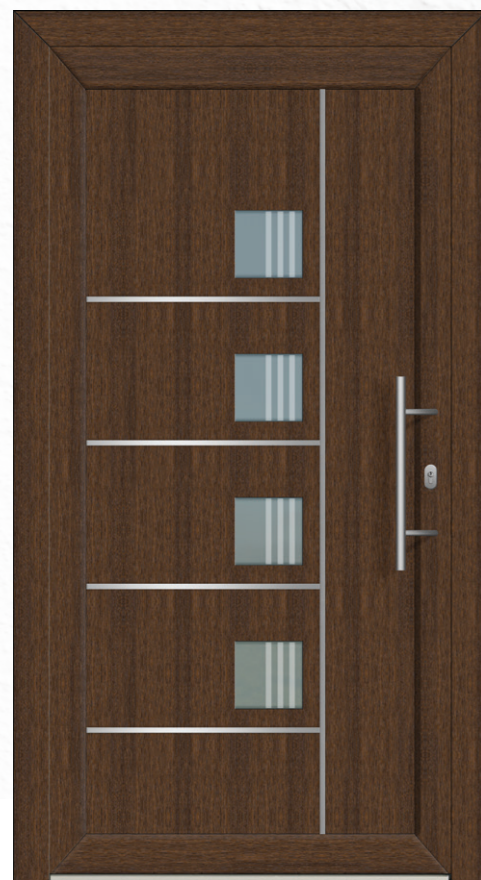

P07-E/DE2/4