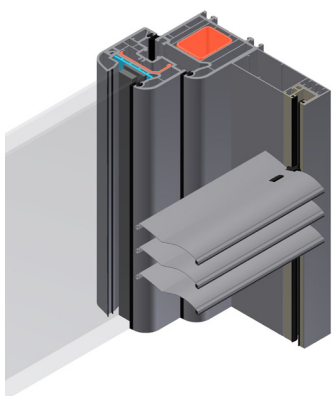

KRATER

ŽALUZINA

KOMPONENTE