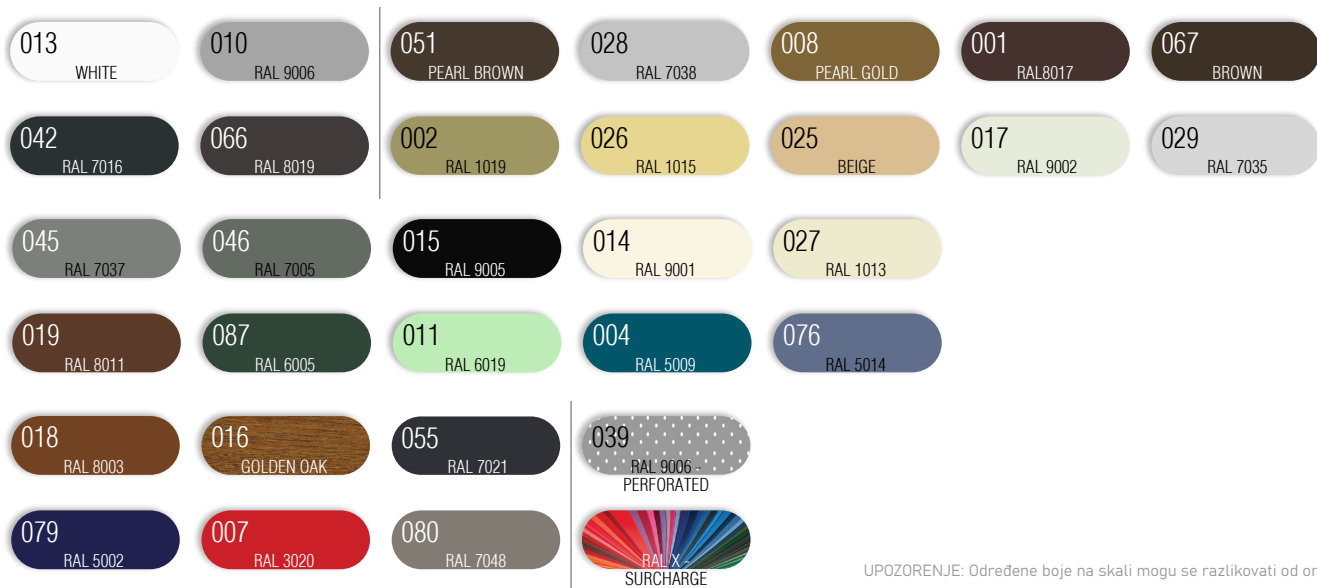

C-80

CT-65

CT-80

Z-75

Z-90

BOJE

UPOZORENJE: Određene boje na skali mogu se razlikovati od originala!

UPRAVLJANJE