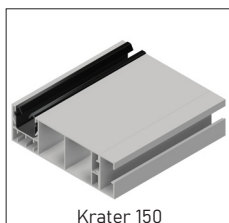

KRATER

ŽALUZINA

KOMPONENTE

Krater 150

ROLETARSTVO MEDLE d.o.o.
Podbevškova ulica 48
8000 Novo mesto, Slovenia

☎ 00386 7 39 30 930
✉ info@medle.si