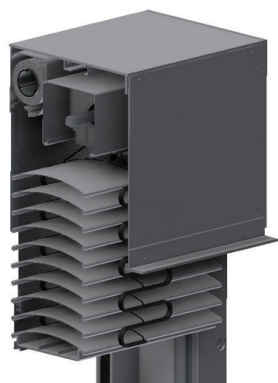

KRATER

ŽALUZINA

KOMPONENTE

ROLETARSTVO MEDLE d.o.o.
Podbevškova ulica 48
8000 Novo mesto, Slovenia

☎ 00386 7 39 30 930
✉ info@medle.si