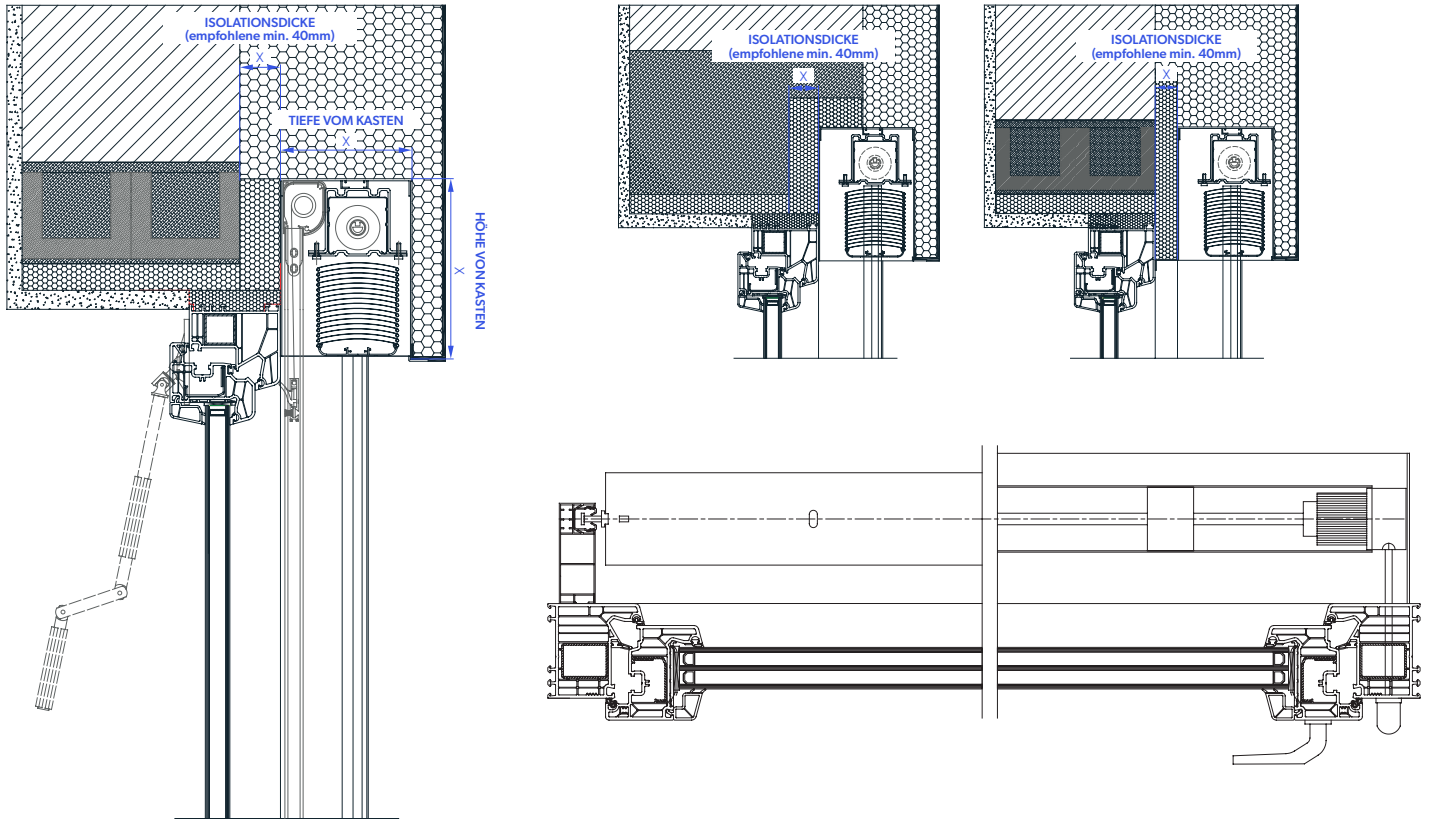

Raffstore KRATER - Unterputz

- **KOMPAKTES UND MODERNES AUSSEHEN**
- **HITZESCHUTZ**
- **LICHTREGELUNG**
- **ZAHLREICHE FARB- UND LEISTUNGSKOMBINATIONEN**
- **SPAREN BEIM KÜHLEN UND HEIZEN**

Raffstore KRATER mit Unterputzkasten, allseitig geschlossen, Isolierträger aus dickwandigem extrudiertem Aluminium, was die Kompaktheit und Haltbarkeit des Unterputzkastens gewährleistet. Die Führungsschienen sind ästhetisch mit PVC-Enden und festen Bürsten für einen leiseren Betrieb ausgeführt. Bei Rollläden-Insektenschutz ist die Bremse zum leichteren Anheben enthalten.

WARNUNG: Einige Farben auf der Farbskala können vom Original abweichen!

KASTEN, FÜHRUNGSSCHIENEN, SCHLUßLEISTE | Farbmuster:

			<table border="0"> <tr> <td>PC1</td> <td>013 WHITE</td> <td>010 RAL 9006</td> <td>090 RAL 9007</td> <td>PC2</td> <td></td> </tr> <tr> <td></td> <td>042 RAL 7016</td> <td>066 RAL 8019</td> <td>052 BR 709</td> <td></td> <td></td> </tr> </table>	PC1	013 WHITE	010 RAL 9006	090 RAL 9007	PC2			042 RAL 7016	066 RAL 8019	052 BR 709		
PC1	013 WHITE	010 RAL 9006	090 RAL 9007	PC2											
	042 RAL 7016	066 RAL 8019	052 BR 709												

WARNUNG: Einige Farben auf der Farbskala können vom Original abweichen!

BEDIENUNG:

Bedienung mit einem Kurbel oder Motoren. Bei Motorantrieben Standard PLUG & PLAY Funktion, die den Anschluss mehrerer Motoren an einen einzigen Schalter, selbsteinstellende Positionen und die Sicherheitsfunktion im Falle eines Hindernisses ermöglicht.

Raffstore KRATER - Unterputz

TECHNISCHE ZEICHNUNGEN | Sonnenschutzsysteme - Details:

LAMELLEN

FÜHRUNGSSCHIENEN

MODEL AND PATENT PROTECTED

ROLLO-INSEKTENSCHUTZ

GELLENKE