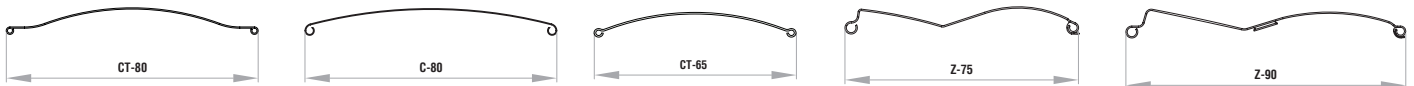

Raffstore KRATER - Unterputz

TECHNISCHE ZEICHNUNGEN | Sonnenschutzsysteme - Details:

LAMELLEN

FÜHRUNGSSCHIENEN

MODEL AND PATENT PROTECTED

ROLLO-INSEKTENSCHUTZ

GELLENKE