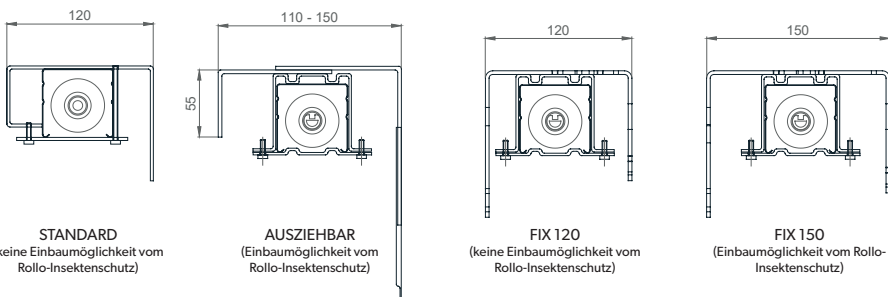

Raffstore KR PAN - Sichtbar + Seilführungsschiene

TECHNISCHE ZEICHNUNGEN | Sonnenschutzsysteme - Details:

LAMELLEN

TRÄGER

Trägergröße hängt vom MASKENTIEFE ab!

SPANNER

GELLENKE

STAHLSEIL