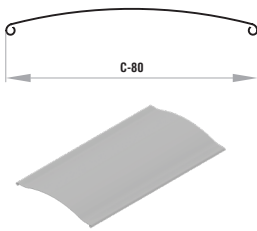

Raffstore KR PAN - Sichtbar + Seilführungsschiene

- **KOMPAKTES UND MODERNES AUSSEHEN**
- **HITZESCHUTZ**
- **LICHTREGELUNG**
- **ZAHLREICHE FARB- UND LEISTUNGSKOMBINATIONEN**
- **SPAREN BEIM KÜHLEN UND HEIZEN**

Raffstore KR PAN mit sichtbarer ALU-Blende, was die die Kompaktheit und Haltbarkeit der Blende gewährleistet. Seilführungsschienen ermöglichen Ihnen ein niedriges Lamellenpaket in der Blende.

LAMELLENTYP | Lamellen-Farbmuster:

Raffstore KR PAN - Sichtbar + Seilführungsschiene

TECHNISCHE ZEICHNUNGEN | Sonnenschutzsysteme - Details:

LAMELLEN

TRÄGER

Trägergröße hängt vom MASKENTIEFE ab!

SPANNER

GELLENKE

STAHLSEIL