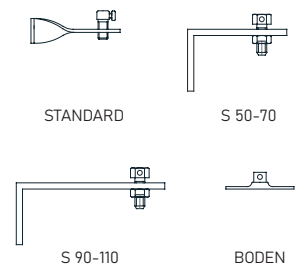

WARNUNG: Einige Farben auf der Farbskala können vom Original abweichen!

MASKA, ZAKLJUČNA LETEV | Barvna paleta:

WARNUNG: Einige Farben auf der Farbskala können vom Original abweichen!

BEDIENUNG:

Bedienung mit einem Kurbel oder Motoren. Bei Motorantrieben Standard PLUG & PLAY Funktion, die den Anschluss mehrerer Motoren an einen einzigen Schalter, selbsteinstellende Positionen und die Sicherheitsfunktion im Falle eines Hindernisses ermöglicht.

Raffstore KR PAN - Sichtbar + Seilführungsschiene

TECHNISCHE ZEICHNUNGEN | Sonnenschutzsysteme - Details:

LAMELLEN

TRÄGER

Trägergröße hängt vom MASKENTIEFE ab!

SPANNER

GELLENKE

STAHLSEIL