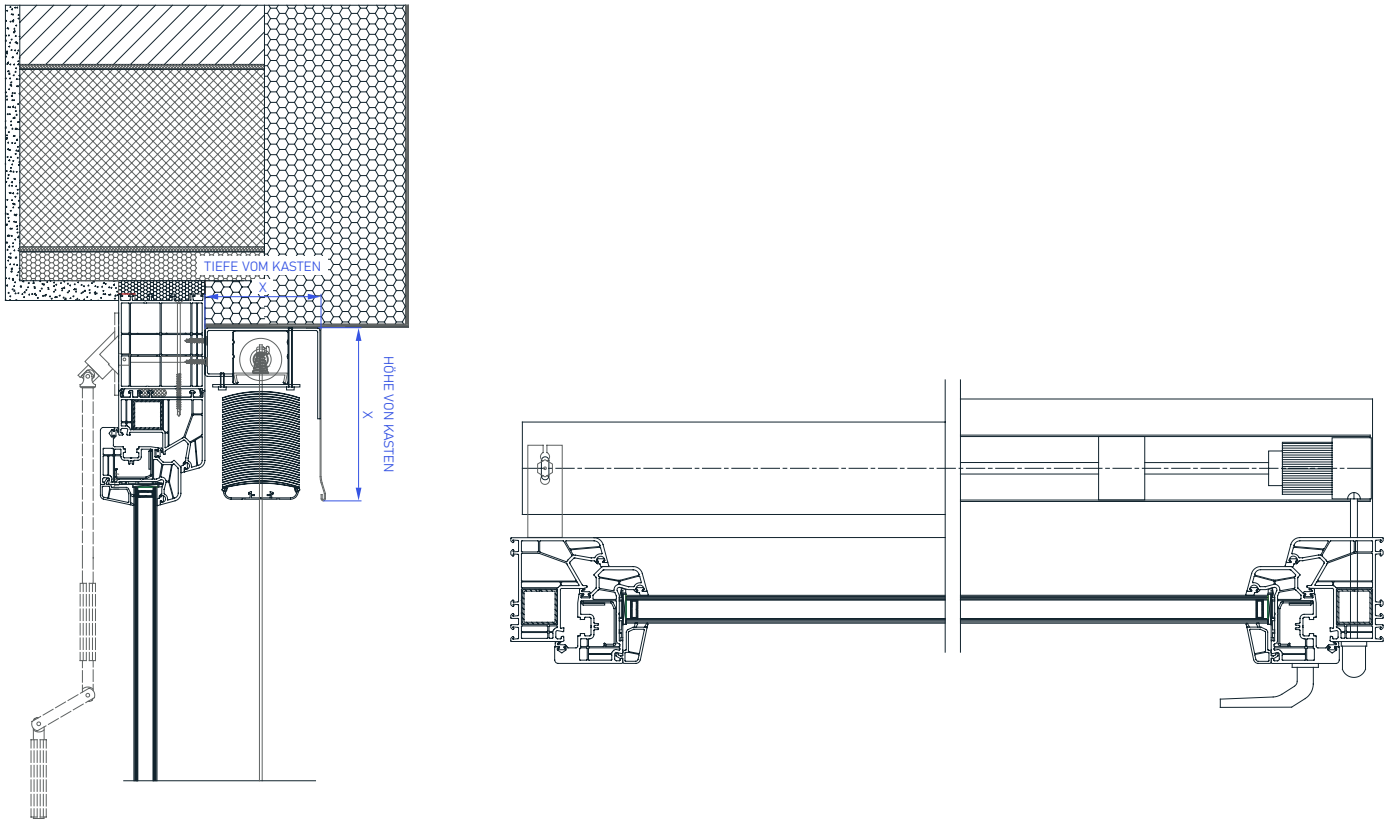

Raffstore KR PAN - Sichtbar + Seilführungsschiene

- **KOMPAKTES UND MODERNES AUSSEHEN**
- **HITZESCHUTZ**
- **LICHTREGELUNG**
- **ZAHLREICHE FARB- UND LEISTUNGSKOMBINATIONEN**
- **SPAREN BEIM KÜHLEN UND HEIZEN**

Raffstore KR PAN mit sichtbarer ALU-Blende, was die die Kompaktheit und Haltbarkeit der Blende gewährleistet. Seilführungsschienen ermöglichen Ihnen ein niedriges Lamellenpaket in der Blende.

LAMELLENTYP | Lamellen-Farbmuster:

WARNUNG: Einige Farben auf der Farbskala können vom Original abweichen!

MASKA, ZAKLJUČNA LETEV | Barvna paleta:

WARNUNG: Einige Farben auf der Farbskala können vom Original abweichen!

BEDIENUNG:

Bedienung mit einem Kurbel oder Motoren. Bei Motorantrieben Standard PLUG & PLAY Funktion, die den Anschluss mehrerer Motoren an einen einzigen Schalter, selbsteinstellende Positionen und die Sicherheitsfunktion im Falle eines Hindernisses ermöglicht.

Raffstore KR PAN - Sichtbar + Seilführungsschiene

TECHNISCHE ZEICHNUNGEN | Sonnenschutzsysteme - Details:

LAMELLEN

TRÄGER

Trägergröße hängt vom MASKENTIEFE ab!

SPANNER

GELLENKE

STAHLSEIL