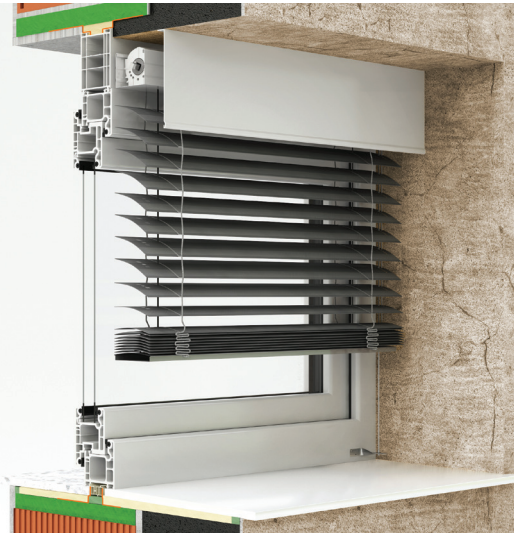

Raffstore KR PAN - Sichtbar + Seilführungsschiene

- **KOMPAKTES UND MODERNES AUSSEHEN**
- **HITZESCHUTZ**
- **LICHTREGELUNG**
- **ZAHLREICHE FARB- UND LEISTUNGSKOMBINATIONEN**
- **SPAREN BEIM KÜHLEN UND HEIZEN**

Raffstore KR PAN mit sichtbarer ALU-Blende, was die die Kompaktheit und Haltbarkeit der Blende gewährleistet. Seilführungsschienen ermöglichen Ihnen ein niedriges Lamellenpaket in der Blende.

LAMELLENTYP | Lamellen-Farbmuster:

WARNUNG: Einige Farben auf der Farbskala können vom Original abweichen!

MASKA, ZAKLJUČNA LETEV | Barvna paleta:

WARNUNG: Einige Farben auf der Farbskala können vom Original abweichen!

BEDIENUNG:

Bedienung mit einem Kurbel oder Motoren. Bei Motorantrieben Standard PLUG & PLAY Funktion, die den Anschluss mehrerer Motoren an einen einzigen Schalter, selbsteinstellende Positionen und die Sicherheitsfunktion im Falle eines Hindernisses ermöglicht.

Raffstore KR PAN - Sichtbar + Seilführungsschiene

TECHNISCHE ZEICHNUNGEN | Sonnenschutzsysteme - Details:

LAMELLEN

TRÄGER

Trägergröße hängt vom MASKENTIEFE ab!

SPANNER

GELLENKE

STAHLSEIL