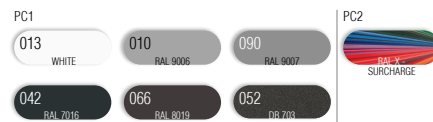

Raffstore KR PAN - Sichtbar + Seilführungsschiene

- **KOMPAKTES UND MODERNES AUSSEHEN**
- **HITZESCHUTZ**
- **LICHTREGELUNG**
- **ZAHLREICHE FARB- UND LEISTUNGSKOMBINATIONEN**
- **SPAREN BEIM KÜHLEN UND HEIZEN**

Raffstore KR PAN mit sichtbarer ALU-Blende, was die die Kompaktheit und Haltbarkeit der Blende gewährleistet. Seilführungsschienen ermöglichen Ihnen ein niedriges Lamellenpaket in der Blende.

LAMELLENTYP | Lamellen-Farbmuster:

WARNUNG: Einige Farben auf der Farbskala können vom Original abweichen!

MASKA, ZAKLJUČNA LETEV | Barvna paleta:

WARNUNG: Einige Farben auf der Farbskala können vom Original abweichen!

BEDIENUNG:

Bedienung mit einem Kurbel oder Motoren. Bei Motorantrieben Standard PLUG & PLAY Funktion, die den Anschluss mehrerer Motoren an einen einzigen Schalter, selbsteinstellende Positionen und die Sicherheitsfunktion im Falle eines Hindernisses ermöglicht.