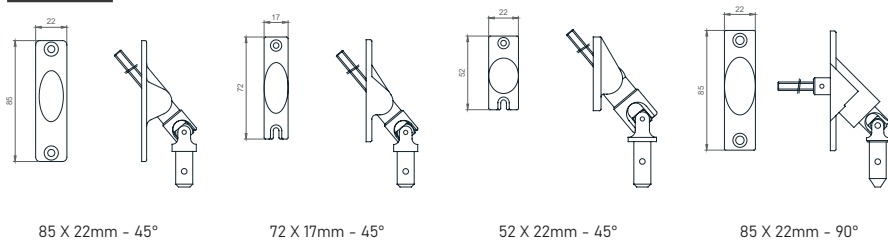

Raffstore KR PAN - Sichtbar + Seilführungsschiene

TECHNISCHE ZEICHNUNGEN | Sonnenschutzsysteme - Details:

LAMELLEN

TRÄGER

Trägergröße hängt vom MASKENTIEFE ab!

SPANNER

GELLENKE

STAHLSEIL