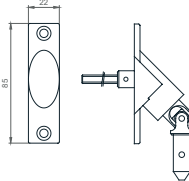

## DISTANZHALTER

**STANDARD**

**TELESKOPISCH**  
(Einbaumöglichkeit vom Rollo-Insektenschutz)

**KOMPAKT**  
(Einbaumöglichkeit vom Rollo-Insektenschutz)

**Z**

## GELLENKE

85 X 22mm - 45°

72 X 17mm - 45°

52 X 22mm - 45°

85 X 22mm - 90°