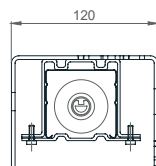

## TRÄGER

Trägergröße hängt vom MASKENTIEFE ab!

**STANDARD**  
(keine Einbaumöglichkeit vom Rollo-Insektenschutz)

**AUSZIEHBAR**  
(Einbaumöglichkeit vom Rollo-Insektenschutz)

**FIX 120**  
(keine Einbaumöglichkeit vom Rollo-Insektenschutz)