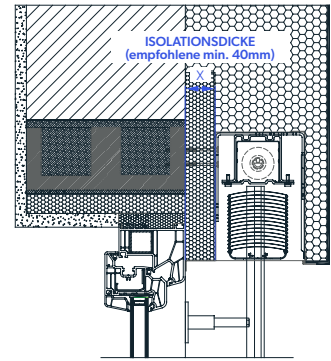

Raffstore KR PAN - Unterputz

TECHNISCHE ZEICHNUNGEN | Sonnenschutzsysteme - Details: