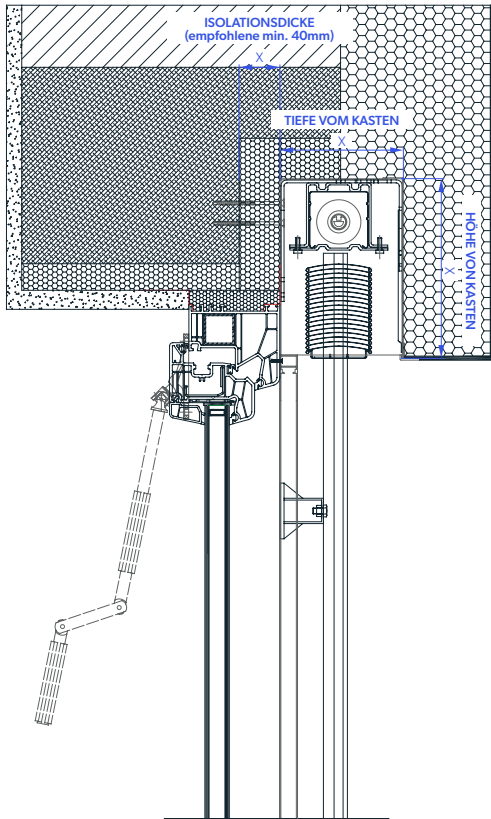

Raffstore KR PAN - Unterputz

TECHNISCHE ZEICHNUNGEN | Sonnenschutzsysteme - Details: