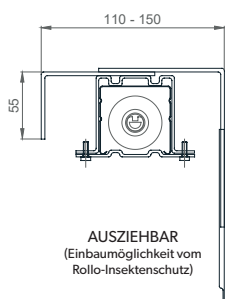

## LAMELLEN

## TRÄGER

Trägergröße hängt vom MASKENTIEFE ab!

**STANDARD**  
(keine Einbaumöglichkeit vom Rollo-Insektenschutz)

**AUSZIEHBAR**  
(Einbaumöglichkeit vom Rollo-Insektenschutz)

**FIX 120**  
(keine Einbaumöglichkeit vom Rollo-Insektenschutz)