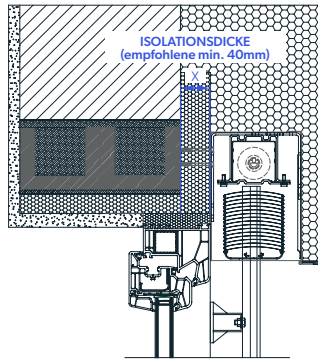

Raffstore KR PAN - Unterputz

TECHNISCHE ZEICHNUNGEN | Sonnenschutzsysteme - Details: