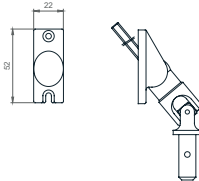

## TRÄGER

Trägergröße hängt vom MASKENTIEFE ab!

**STANDARD**  
(keine Einbaumöglichkeit vom Rollo-Insektenschutz)

**AUSZIEHBAR**  
(Einbaumöglichkeit vom Rollo-Insektenschutz)

**FIX 120**  
(keine Einbaumöglichkeit vom Rollo-Insektenschutz)

**FIX 150**  
(Einbaumöglichkeit vom Rollo-Insektenschutz)

## DISTANZHALTER

**STANDARD**

**TELESKOPISCH**  
(Einbaumöglichkeit vom Rollo-Insektenschutz)

**KOMPAKT**  
(Einbaumöglichkeit vom Rollo-Insektenschutz)

**Z**

## GELLENKE

85 X 22mm - 45°

72 X 17mm - 45°

52 X 22mm - 45°

85 X 22mm - 90°