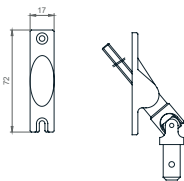

## TRÄGER

Trägergröße hängt vom MASKENTIEFE ab!

**STANDARD**  
(keine Einbaumöglichkeit vom Rollo-Insektenschutz)

**AUSZIEHBAR**  
(Einbaumöglichkeit vom Rollo-Insektenschutz)

**FIX 120**  
(keine Einbaumöglichkeit vom Rollo-Insektenschutz)

## DISTANZHALTER

**STANDARD**

**TELESKOPISCH**  
(Einbaumöglichkeit vom Rollo-Insektenschutz)

**KOMPAKT**  
(Einbaumöglichkeit vom Rollo-Insektenschutz)

**Z**

## GELLENKE

85 X 22mm - 45°

72 X 17mm - 45°

52 X 22mm - 45°

85 X 22mm - 90°