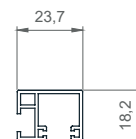

FÜHRUNGSSCHIENEN

STANDARD