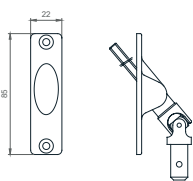

## TRÄGER

Trägergröße hängt vom MASKENTIEFE ab!

**STANDARD**  
(keine Einbaumöglichkeit vom Rollo-Insektenschutz)

**AUSZIEHBAR**  
(Einbaumöglichkeit vom Rollo-Insektenschutz)

**FIX 120**  
(keine Einbaumöglichkeit vom Rollo-Insektenschutz)

## DISTANZHALTER

**STANDARD**

**TELESKOPISCH**  
(Einbaumöglichkeit vom Rollo-Insektenschutz)

**KOMPAKT**  
(Einbaumöglichkeit vom Rollo-Insektenschutz)

**Z**

## GELLENKE

85 X 22mm - 45°

72 X 17mm - 45°

52 X 22mm - 45°

85 X 22mm - 90°