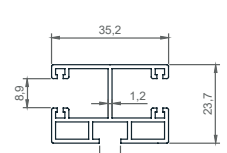

Raffstore KR PAN - Unterputz

TECHNISCHE ZEICHNUNGEN | Sonnenschutzsysteme - Details:

LAMELLEN

TRÄGER

Trägergröße hängt vom MASKENTIEFE ab!

DISTANZHALTER

GELLENKE

FÜHRUNGSSCHIENEN

MITTEN