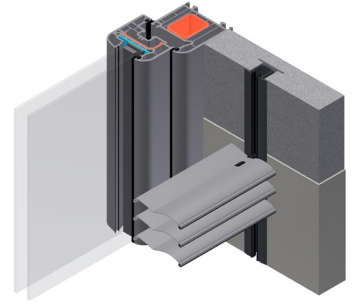

# Raffstore KR PAN - Unterputz + EPS

- **KOMPAKTES UND MODERNES AUSSEHEN**
- **HITZESCHUTZ**
- **LICHTREGELUNG**
- **ZAHLREICHE FARB- UND LEISTUNGSKOMBINATIONEN**
- **SPAREN BEIM KÜHLEN UND HEIZEN**

Raffstore KR PAN mit Unterputzkasten, allseitig geschlossen, Isolierträger aus dickwandigem extrudiertem Aluminium, was die Kompaktheit und Haltbarkeit des Unterputzkastens gewährleistet. Verdeckte Führungsschiene mit EPS Isolierung ermöglicht einen verdeckten Einbau. Bei Rollläden-Insektenschutz ist die Bremse zum leichteren Anheben enthalten.