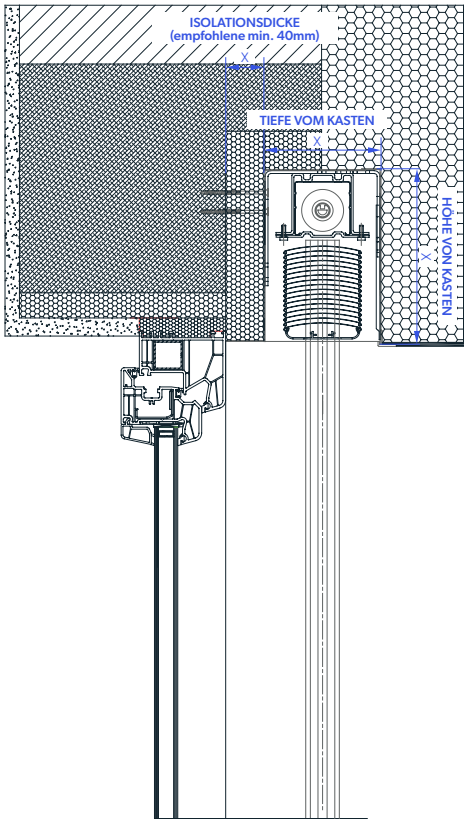

Raffstore KR PAN - Unterputz + EPS

TECHNISCHE ZEICHNUNGEN | Sonnenschutzsysteme - Details: