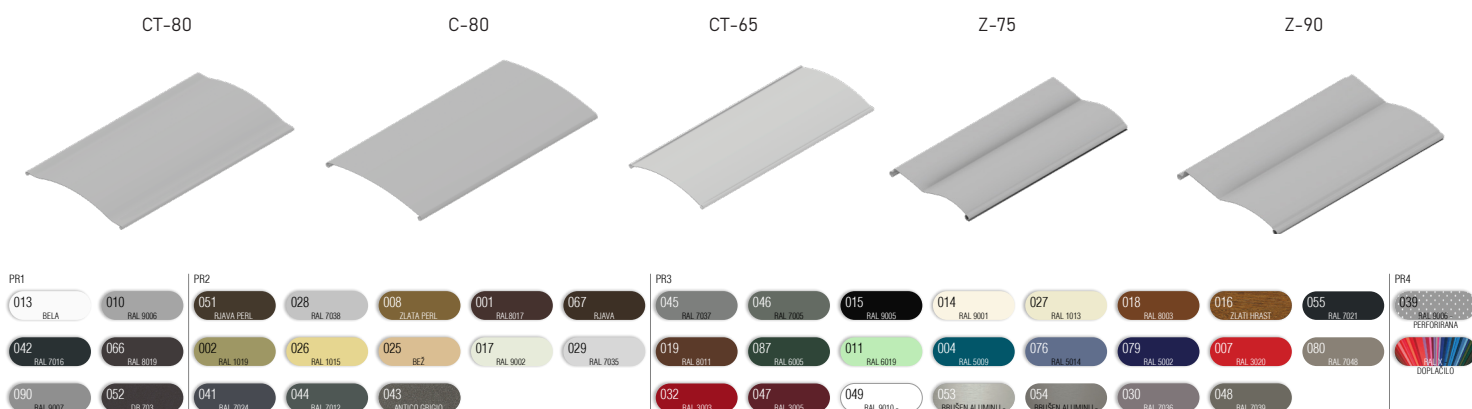

# Zunanja žaluzija KRATER - podometna maska

- **KOMPAKTEN IN MODERN VIDEZ**
- **ZAŠČITA PRED VROČINO**
- **REGULIRANJE SVETLOBE**
- **ŠTEVILNE BARVNE IN IZVEDBENE KOMBINACIJE**
- **VARČEVANJE PRI HLAJENJU / OGREVANJU**

Zunanja žaluzija KRATER s podometno omarico, zaprto z vseh strani, nosilec izolacije iz debelostenskega ekstrudiranega aluminija, ki zagotavlja kompaktnost in trajnost omarice. Vodila estetsko zaključena s PVC končniki in fiksiranimi ščetkami za tišje delovanje. Pri rolo komarnikih vključena zavora za blažje dvigovanje.

## LAMELE | Barvna paleta:

OPOZORILO: Določene barve na lestvi lahko odstopajo od originala!

## MASKA, VODILA, ZAKLJUČNA LETEV | Barvna paleta:

OPOZORILO: Določene barve na lestvi lahko odstopajo od originala!