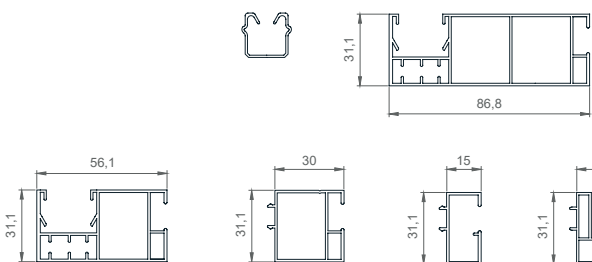

Zunanja žaluzija KRATER - podometna maska

TEHNIČNE SKICE | Detajli senčil:

LAMELE

VODILA

ZASČITENO Z MODELOM IN PATENTOM

ROLO KOMARNIK

ZGLOBI