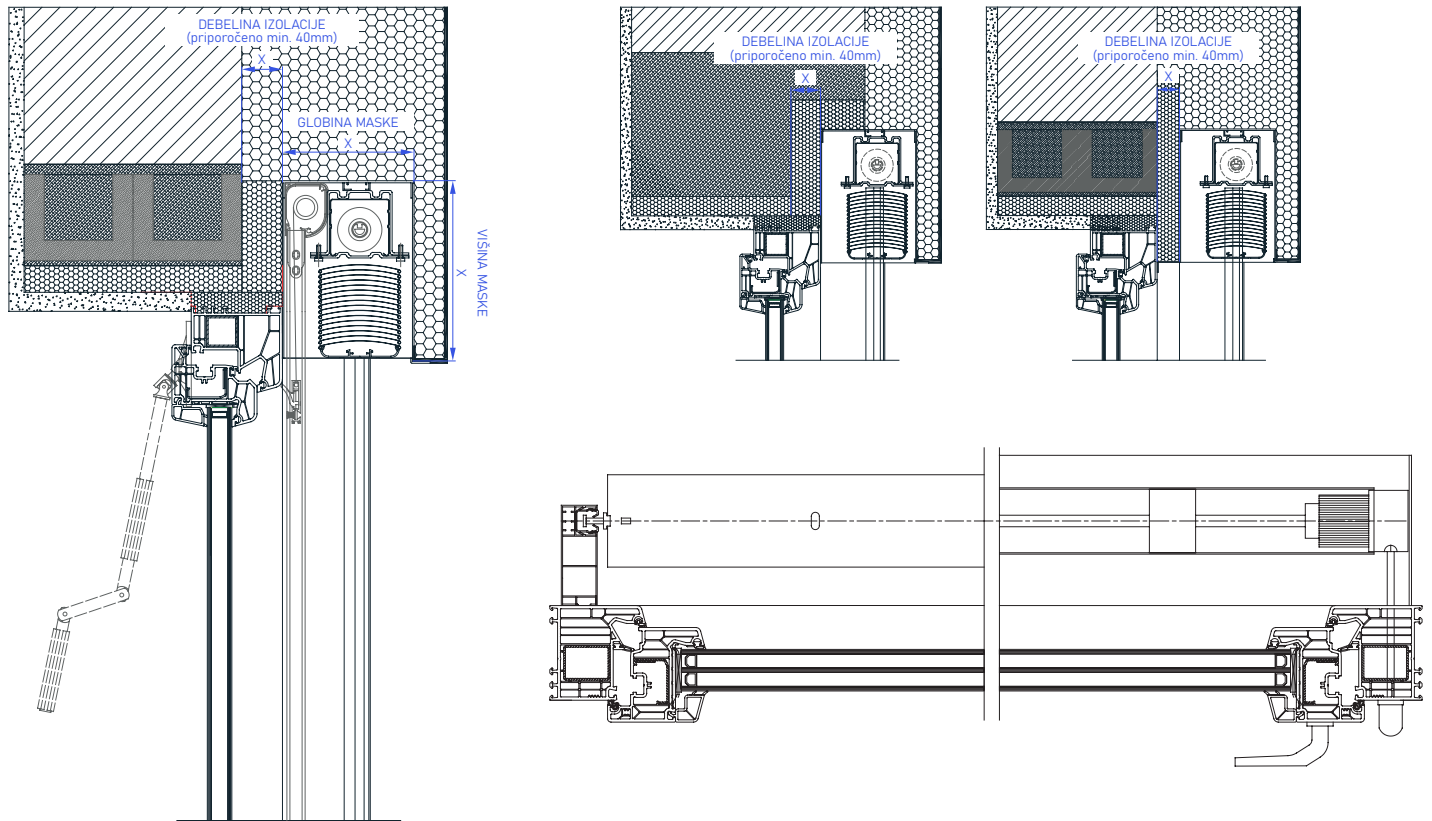

Zunanja žaluzija KRATER - podometna maska

TEHNIČNE SKICE | Detajli senčil: