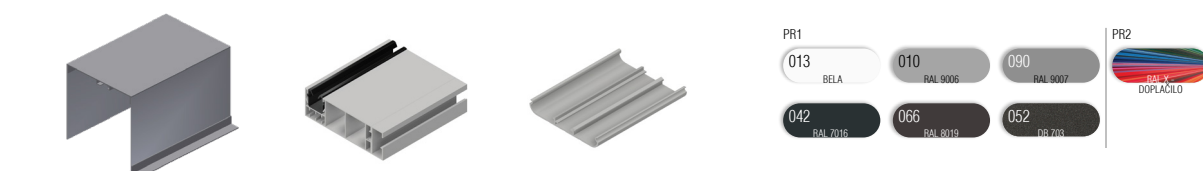

MASKA, VODILA, ZAKLJUČNA LETEV | Barvna paleta:

OPOZORILO: Določene barve na lestvi lahko odstopajo od originala!