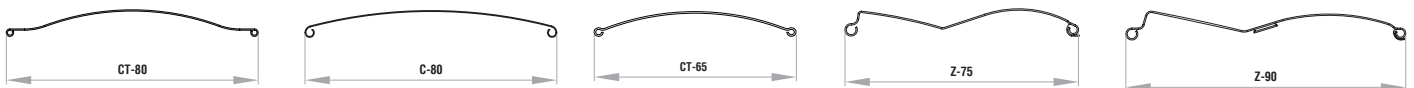

Zunanja žaluzija KRATER - podometna maska

TEHNIČNE SKICE | Detajli senčil:

LAMELE

VODILA

ZASČITENO Z MODELOM IN PATENTOM

ROLO KOMARNIK

ZGLOBI